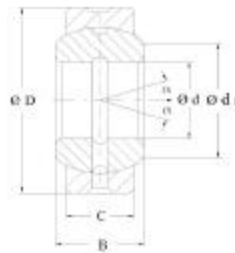

Steel-on-steel Spherical plain bearings

Series GE...E / ES

GE...ES-2RS

GE...DS

GE...E

GE...ES

GE...ES-2RS

| Code bearing | Principal dimensions | | | | | Basic load ratings | | α° | Mass |
|--|----------------------|-----|-----|-----|-------|--------------------|-------|----------------|-----------|
| | d | D | B | C | d1min | dyn | stat | | |
| HMEC | | | | | | | | \approx | \approx |
| | mm | | | | | | | | |
| GE4E | 4 | 12 | 5 | 3 | 6 | 2 | 10 | 16 | 0.0033 |
| GE5E | 5 | 14 | 6 | 4 | 7 | 3.4 | 17 | 13 | 0.0038 |
| GE6E | 6 | 14 | 6 | 4 | 8 | 3.4 | 17 | 13 | 0.0042 |
| GE8E | 8 | 16 | 8 | 5 | 10 | 5.5 | 27 | 15 | 0.0075 |
| GE10E | 10 | 19 | 9 | 6 | 13 | 8.1 | 40 | 12 | 0.011 |
| GE12E | 12 | 22 | 10 | 7 | 15 | 10 | 54 | 10 | 0.015 |
| GE15ES GE15ES-2RS | 15 | 26 | 12 | 9 | 18 | 17 | 85 | 8 | 0.027 |
| GE17ES GE17ES-2RS | 17 | 30 | 14 | 10 | 20 | 21 | 106 | 10 | 0.041 |
| GE20ES GE20ES-2RS | 20 | 35 | 16 | 12 | 24 | 30 | 146 | 9 | 0.066 |
| GE25ES GE25ES-2RS | 25 | 42 | 20 | 16 | 29 | 48 | 240 | 7 | 0.119 |
| GE30ES GE30ES-2RS | 30 | 47 | 22 | 18 | 34 | 62 | 310 | 6 | 0.153 |
| GE35ES GE35ES-2RS | 35 | 55 | 25 | 20 | 39 | 80 | 400 | 6 | 0.233 |
| GE40ES GE40ES-2RS | 40 | 62 | 28 | 22 | 45 | 100 | 500 | 7 | 0.306 |
| GE45ES GE45ES-2RS | 45 | 68 | 32 | 25 | 50 | 127 | 640 | 7 | 0.327 |
| GE50ES GE50ES-2RS | 50 | 75 | 35 | 28 | 55 | 156 | 780 | 6 | 0.546 |
| GE60ES GE60ES-2RS | 60 | 90 | 44 | 36 | 66 | 245 | 1220 | 6 | 1.045 |
| GE70ES GE70ES-2RS | 70 | 105 | 49 | 40 | 77 | 315 | 1560 | 6 | 1.55 |
| GE80ES GE80ES-2RS | 80 | 120 | 55 | 45 | 88 | 400 | 2000 | 6 | 2.31 |
| GE90ES GE90ES-2RS | 90 | 130 | 60 | 50 | 98 | 490 | 2450 | 5 | 2.75 |
| GE100ES GE100ES-2RS | 100 | 150 | 70 | 55 | 109 | 610 | 3050 | 7 | 4.45 |
| GE110ES GE110ES-2RS | 110 | 160 | 70 | 55 | 120 | 655 | 3250 | 6 | 4.82 |
| GE120ES GE120ES-2RS | 120 | 180 | 85 | 70 | 130 | 950 | 4750 | 6 | 8.05 |
| GE140ES GE140ES-2RS | 140 | 210 | 90 | 70 | 150 | 1080 | 5400 | 7 | 11.02 |
| GE160ES GE160ES-2RS | 160 | 230 | 105 | 80 | 170 | 1370 | 6800 | 8 | 14.01 |
| GE180ES GE180ES-2RS GE180DS | 180 | 260 | 105 | 80 | 192 | 1530 | 7650 | 6 | 18.65 |
| GE200ES GE200ES-2RS GE200DS | 200 | 290 | 130 | 100 | 212 | 2120 | 10600 | 7 | 28.03 |