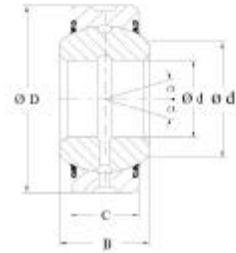

Steel-on-steel Spherical plain bearings

Series GE...E / ES

GE...ES-2RS

GE...DS

GE...E

GE...ES

GE...ES-2RS

| Code bearing | Principal dimensions | | | | | Basic load ratings | | α° | Mass |
|--|----------------------|-----|-----|-----|-------|--------------------|-------|----------------|-----------|
| | d | D | B | C | d1min | dyn | stat | | |
| HMEC | | | | | | | | \approx | \approx |
| | mm | | | | | | | | |
| GE4E | 4 | 12 | 5 | 3 | 6 | 2 | 10 | 16 | 0.0033 |
| GE5E | 5 | 14 | 6 | 4 | 7 | 3.4 | 17 | 13 | 0.0038 |
| GE6E | 6 | 14 | 6 | 4 | 8 | 3.4 | 17 | 13 | 0.0042 |
| GE8E | 8 | 16 | 8 | 5 | 10 | 5.5 | 27 | 15 | 0.0075 |
| GE10E | 10 | 19 | 9 | 6 | 13 | 8.1 | 40 | 12 | 0.011 |
| GE12E | 12 | 22 | 10 | 7 | 15 | 10 | 54 | 10 | 0.015 |
| GE15ES GE15ES-2RS | 15 | 26 | 12 | 9 | 18 | 17 | 85 | 8 | 0.027 |
| GE17ES GE17ES-2RS | 17 | 30 | 14 | 10 | 20 | 21 | 106 | 10 | 0.041 |
| GE20ES GE20ES-2RS | 20 | 35 | 16 | 12 | 24 | 30 | 146 | 9 | 0.066 |
| GE25ES GE25ES-2RS | 25 | 42 | 20 | 16 | 29 | 48 | 240 | 7 | 0.119 |
| GE30ES GE30ES-2RS | 30 | 47 | 22 | 18 | 34 | 62 | 310 | 6 | 0.153 |
| GE35ES GE35ES-2RS | 35 | 55 | 25 | 20 | 39 | 80 | 400 | 6 | 0.233 |
| GE40ES GE40ES-2RS | 40 | 62 | 28 | 22 | 45 | 100 | 500 | 7 | 0.306 |
| GE45ES GE45ES-2RS | 45 | 68 | 32 | 25 | 50 | 127 | 640 | 7 | 0.327 |
| GE50ES GE50ES-2RS | 50 | 75 | 35 | 28 | 55 | 156 | 780 | 6 | 0.546 |
| GE60ES GE60ES-2RS | 60 | 90 | 44 | 36 | 66 | 245 | 1220 | 6 | 1.045 |
| GE70ES GE70ES-2RS | 70 | 105 | 49 | 40 | 77 | 315 | 1560 | 6 | 1.55 |
| GE80ES GE80ES-2RS | 80 | 120 | 55 | 45 | 88 | 400 | 2000 | 6 | 2.31 |
| GE90ES GE90ES-2RS | 90 | 130 | 60 | 50 | 98 | 490 | 2450 | 5 | 2.75 |
| GE100ES GE100ES-2RS | 100 | 150 | 70 | 55 | 109 | 610 | 3050 | 7 | 4.45 |
| GE110ES GE110ES-2RS | 110 | 160 | 70 | 55 | 120 | 655 | 3250 | 6 | 4.82 |
| GE120ES GE120ES-2RS | 120 | 180 | 85 | 70 | 130 | 950 | 4750 | 6 | 8.05 |
| GE140ES GE140ES-2RS | 140 | 210 | 90 | 70 | 150 | 1080 | 5400 | 7 | 11.02 |
| GE160ES GE160ES-2RS | 160 | 230 | 105 | 80 | 170 | 1370 | 6800 | 8 | 14.01 |
| GE180ES GE180ES-2RS GE180DS | 180 | 260 | 105 | 80 | 192 | 1530 | 7650 | 6 | 18.65 |
| GE200ES GE200ES-2RS GE200DS | 200 | 290 | 130 | 100 | 212 | 2120 | 10600 | 7 | 28.03 |