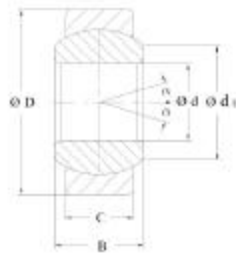

Steel-on-steel Spherical plain bearings

Series GE...E / ES

GE...ES-2RS

GE...DS

GE...E

GE...ES

GE...ES-2RS

| Code bearing | Principal dimensions | | | | | Basic load ratings | | α° | Mass |
|--|----------------------|-----|-----|-----|-------|--------------------|-------|----------------|-----------|
| | d | D | B | C | d1min | dyn | stat | | |
| HMEC | | | | | | | | \approx | \approx |
| | mm | | | | | | | | |
| GE4E | 4 | 12 | 5 | 3 | 6 | 2 | 10 | 16 | 0.0033 |
| GE5E | 5 | 14 | 6 | 4 | 7 | 3.4 | 17 | 13 | 0.0038 |
| GE6E | 6 | 14 | 6 | 4 | 8 | 3.4 | 17 | 13 | 0.0042 |
| GE8E | 8 | 16 | 8 | 5 | 10 | 5.5 | 27 | 15 | 0.0075 |
| GE10E | 10 | 19 | 9 | 6 | 13 | 8.1 | 40 | 12 | 0.011 |
| GE12E | 12 | 22 | 10 | 7 | 15 | 10 | 54 | 10 | 0.015 |
| GE15ES GE15ES-2RS | 15 | 26 | 12 | 9 | 18 | 17 | 85 | 8 | 0.027 |
| GE17ES GE17ES-2RS | 17 | 30 | 14 | 10 | 20 | 21 | 106 | 10 | 0.041 |
| GE20ES GE20ES-2RS | 20 | 35 | 16 | 12 | 24 | 30 | 146 | 9 | 0.066 |
| GE25ES GE25ES-2RS | 25 | 42 | 20 | 16 | 29 | 48 | 240 | 7 | 0.119 |
| GE30ES GE30ES-2RS | 30 | 47 | 22 | 18 | 34 | 62 | 310 | 6 | 0.153 |
| GE35ES GE35ES-2RS | 35 | 55 | 25 | 20 | 39 | 80 | 400 | 6 | 0.233 |
| GE40ES GE40ES-2RS | 40 | 62 | 28 | 22 | 45 | 100 | 500 | 7 | 0.306 |
| GE45ES GE45ES-2RS | 45 | 68 | 32 | 25 | 50 | 127 | 640 | 7 | 0.327 |
| GE50ES GE50ES-2RS | 50 | 75 | 35 | 28 | 55 | 156 | 780 | 6 | 0.546 |
| GE60ES GE60ES-2RS | 60 | 90 | 44 | 36 | 66 | 245 | 1220 | 6 | 1.045 |
| GE70ES GE70ES-2RS | 70 | 105 | 49 | 40 | 77 | 315 | 1560 | 6 | 1.55 |
| GE80ES GE80ES-2RS | 80 | 120 | 55 | 45 | 88 | 400 | 2000 | 6 | 2.31 |
| GE90ES GE90ES-2RS | 90 | 130 | 60 | 50 | 98 | 490 | 2450 | 5 | 2.75 |
| GE100ES GE100ES-2RS | 100 | 150 | 70 | 55 | 109 | 610 | 3050 | 7 | 4.45 |
| GE110ES GE110ES-2RS | 110 | 160 | 70 | 55 | 120 | 655 | 3250 | 6 | 4.82 |
| GE120ES GE120ES-2RS | 120 | 180 | 85 | 70 | 130 | 950 | 4750 | 6 | 8.05 |
| GE140ES GE140ES-2RS | 140 | 210 | 90 | 70 | 150 | 1080 | 5400 | 7 | 11.02 |
| GE160ES GE160ES-2RS | 160 | 230 | 105 | 80 | 170 | 1370 | 6800 | 8 | 14.01 |
| GE180ES GE180ES-2RS GE180DS | 180 | 260 | 105 | 80 | 192 | 1530 | 7650 | 6 | 18.65 |
| GE200ES GE200ES-2RS GE200DS | 200 | 290 | 130 | 100 | 212 | 2120 | 10600 | 7 | 28.03 |