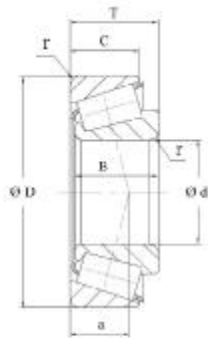

## HMEC

Dimensions					Load rating		Limiting speed		Code bearing		Mass	
d	D	T	B	C	dyn. C	stat. Co	min <sup>-1</sup>		HMEC		≈ kg	
mm					kN		(Grease)	(Oil)	(CONE)	(CUP)	(CONE)	(CUP)
93.662	31.75	31.75	25.40	120000	147000	4000	5600	<b>49176</b>	<b>49368</b>	0.648	0.371	
93.662	31.75	31.75	25.40	120000	147000	4000	5600	<b>49175</b>	<b>49368</b>	0.645	0.371	
93.662	31.75	31.75	26.195	110000	142000	4000	5600	<b>46176</b>	<b>46368</b>	0.635	0.405	
95.25	27.783	29.901	22.225	106000	126000	4300	5600	<b>438</b>	<b>432</b>	0.555	0.384	
44.450	95.25	30.162	29.37	23.02	106000	143000	3800	5300	<b>HM804843</b>	<b>HM804810</b>	0.677	0.354
95.25	30.958	28.301	20.638	87500	97000	3600	5300	<b>53177</b>	<b>53375</b>	0.572	0.365	
95.25	30.958	28.301	20.638	87500	97000	3600	5300	<b>53176</b>	<b>53375</b>	0.574	0.365	
95.25	30.958	28.301	20.638	87500	97000	3600	5300	<b>53178</b>	<b>53375</b>	0.574	0.365	
95.25	30.958	28.301	22.225	100000	122000	3600	5000	<b>HM903247</b>	<b>HM903210</b>	0.651	0.389	
95.25	30.958	28.575	22.225	100000	122000	3600	5000	<b>HM903249</b>	<b>HM903210</b>	0.635	0.389	
98.425	30.958	28.301	20.638	87500	97000	3600	5300	<b>53177</b>	<b>53387</b>	0.568	0.442	
103.188	43.658	44.475	36.512	178000	238000	3800	5000	<b>5356</b>	<b>5335</b>	1.23	0.637	
104.775	36.512	36.512	28.575	139000	192000	3400	4800	<b>HM807040</b>	<b>HM807010</b>	1.14	0.502	
107.95	27.783	29.317	22.225	116000	149000	3400	4800	<b>460</b>	<b>453A</b>	0.93	0.42	
111.125	30.162	26.909	20.638	92500	110000	3200	4300	<b>55175</b>	<b>55437</b>	0.867	0.514	
114.30	44.45	44.45	34.925	172000	205000	3600	4800	<b>65385</b>	<b>65320</b>	1.39	0.894	
44.983	82.931	23.812	25.40	19.05	76500	99000	4500	6000	<b>25584</b>	<b>25520</b>	0.354	0.203
45.000	93.264	20.638	22.225	15.082	77000	93000	3800	5300	<b>376</b>	<b>374</b>	0.492	0.174
45.230	79.985	19.842	20.638	15.08	62000	78500	4500	6000	<b>17887</b>	<b>17831</b>	0.274	0.136
45.242	73.431	19.558	19.812	15.748	53500	75000	4800	6300	<b>LM102949</b>	<b>LM102910</b>	0.213	0.102
77.788	19.842	19.842	15.08	56000	71000	4500	6300	<b>LM603049</b>	<b>LM603011</b>	0.249	0.119	
77.788	21.43	19.842	16.667	56000	71000	4500	6300	<b>LM603049</b>	<b>LM603012</b>	0.249	0.137	
45.618	82.931	23.812	25.40	19.05	76500	99000	4500	6000	<b>25590</b>	<b>25520</b>	0.343	0.203
82.931	26.988	25.40	22.225	76500	99000	4500	6000	<b>25590</b>	<b>25523</b>	0.343	0.248	